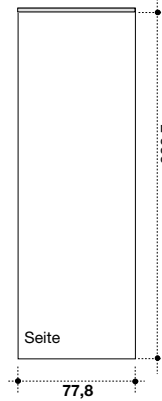

## Nomadic Instand

Grafik C34

exponorm.

Instand Classic C34 3 x 4 - Felder

4 x Magnet - Front - Bahn  
2 x Magnet - Seiten - Bahn  
4 x Magnet - Rück - Bahn ( wahlweise )

Messebau.  
Ausstellungssysteme.  
Präsentationsmedien.

## Nomadic Instand

Grafik P33

**exponorm.**

Beispiel: Faltdisplay P33 3 x 3

Faltwand **P31** 3 x 1 Felder  
1 x Frontbahn 2 x Seitenbahn

Faltwand **P33** 3 x 3 Felder  
3 x Frontbahn 2 x Seitenbahn

Faltwand **P32** 3 x 2 Felder  
2 x Frontbahn 2 x Seitenbahn

Faltwand **P34** 3 x 4 Felder  
4 x Frontbahn 2 x Seitenbahn

Front - / Rück - Paneelen  
77,8 cm breit / 228,7 cm hoch

Seiten - Paneelen  
77,8 cm breit / 228,7 cm hoch

Messebau.  
Ausstellungssysteme.  
Präsentationsmedien.