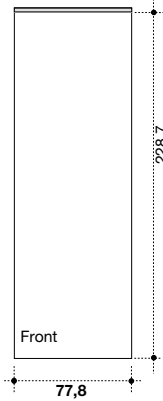

## Nomadic Instand

Grafik C34

exponorm.

Instand Classic C34 3 x 4 - Felder

4 x Magnet - Front - Bahn  
2 x Magnet - Seiten - Bahn  
4 x Magnet - Rück - Bahn ( wahlweise )

Messebau.  
Ausstellungssysteme.  
Präsentationsmedien.

## Nomadic Instand

Grafik P33

**exponorm.**

Beispiel: Faltdisplay P33 3 x 3

Faltwand **P31** 3 x 1 Felder  
1 x Frontbahn 2 x Seitenbahn

Faltwand **P33** 3 x 3 Felder  
3 x Frontbahn 2 x Seitenbahn

Faltwand **P32** 3 x 2 Felder  
2 x Frontbahn 2 x Seitenbahn

Faltwand **P34** 3 x 4 Felder  
4 x Frontbahn 2 x Seitenbahn

Front - / Rück - Paneelen  
77,8 cm breit / 228,7 cm hoch

Seiten - Paneelen  
77,8 cm breit / 228,7 cm hoch

Messebau.  
Ausstellungssysteme.  
Präsentationsmedien.