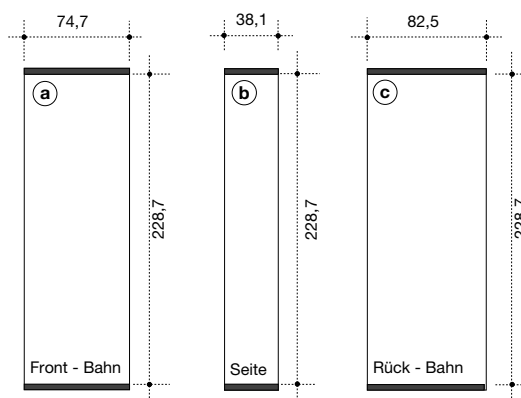

## Nomadic Instand

Grafik C34

exponorm.

Instand Classic C34 3 x 4 - Felder

4 x Magnet - Front - Bahn  
2 x Magnet - Seiten - Bahn  
4 x Magnet - Rück - Bahn ( wahlweise )

Messebau.  
Ausstellungssysteme.  
Präsentationsmedien.

## Nomadic Instand

Grafik P33

**exponorm.**

Beispiel: Faltdisplay P33 3 x 3

Faltwand **P31** 3 x 1 Felder  
1 x Frontbahn 2 x Seitenbahn

Faltwand **P33** 3 x 3 Felder  
3 x Frontbahn 2 x Seitenbahn

Faltwand **P32** 3 x 2 Felder  
2 x Frontbahn 2 x Seitenbahn

Faltwand **P34** 3 x 4 Felder  
4 x Frontbahn 2 x Seitenbahn

Front - / Rück - Paneelen  
77,8 cm breit / 228,7 cm hoch

Seiten - Paneelen  
77,8 cm breit / 228,7 cm hoch

Messebau.  
Ausstellungssysteme.  
Präsentationsmedien.