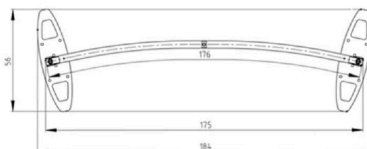

Grand Fabric 176 x 240 cm / 15 kg / Radius 300 cm

System	1045.-	A615
Stoffprint 1-seitig	685.-	A616
Stoffprint 2-seitig	977.-	A617

Radius 50 cm

Radius 120 cm

Radius 300 cm

Zusätzliches

2 Stk. Auslegerfüsse	305.-	A645
2 Stk. Spotlights inkl. Halterung	345.-	A646
Transport Trolley Nylon schwarz	174.-	A647