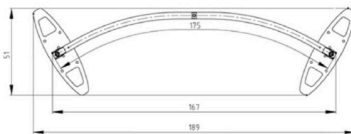

Radius 120 cm