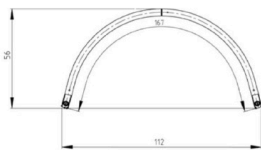

Grand Fabric 167 x 318 cm / 14 kg / Radius 50 cm

System	1146.-	A624
Stoffprint 1-seitig	906.-	A625
Stoffprint 2-seitig	1295.-	A626

Grand Fabric 175 x 318 cm / 17 kg / Radius 120 cm

System	1179.-	A627
Stoffprint 1-seitig	957.-	A628
Stoffprint 2-seitig	1368.-	A629

Grand Fabric 176 x 318 cm / 17 kg / Radius 300 cm

System	1185.-	A630
Stoffprint 1-seitig	959.-	A631
Stoffprint 2-seitig	1368.-	A632

Radius 50 cm

Radius 120 cm

Radius 300 cm

Zusätzliches

2 Stk. Auslegerfüsse	305.-	A645
2 Stk. Spotlights inkl. Halterung	345.-	A646
Transport Trolley Nylon schwarz	174.-	A647