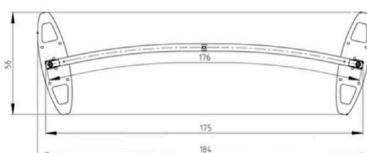

Grand Fabric 176 x 318 cm / 17 kg / Radius 300 cm

System	1185.-	A630
Stoffprint 1-seitig	959.-	A631
Stoffprint 2-seitig	1368.-	A632

Radius 50 cm

Radius 120 cm

Radius 300 cm

Zusätzliches

2 Stk. Auslegerfüsse	305.-	A645
2 Stk. Spotlights inkl. Halterung	345.-	A646
Transport Trolley Nylon schwarz	174.-	A647