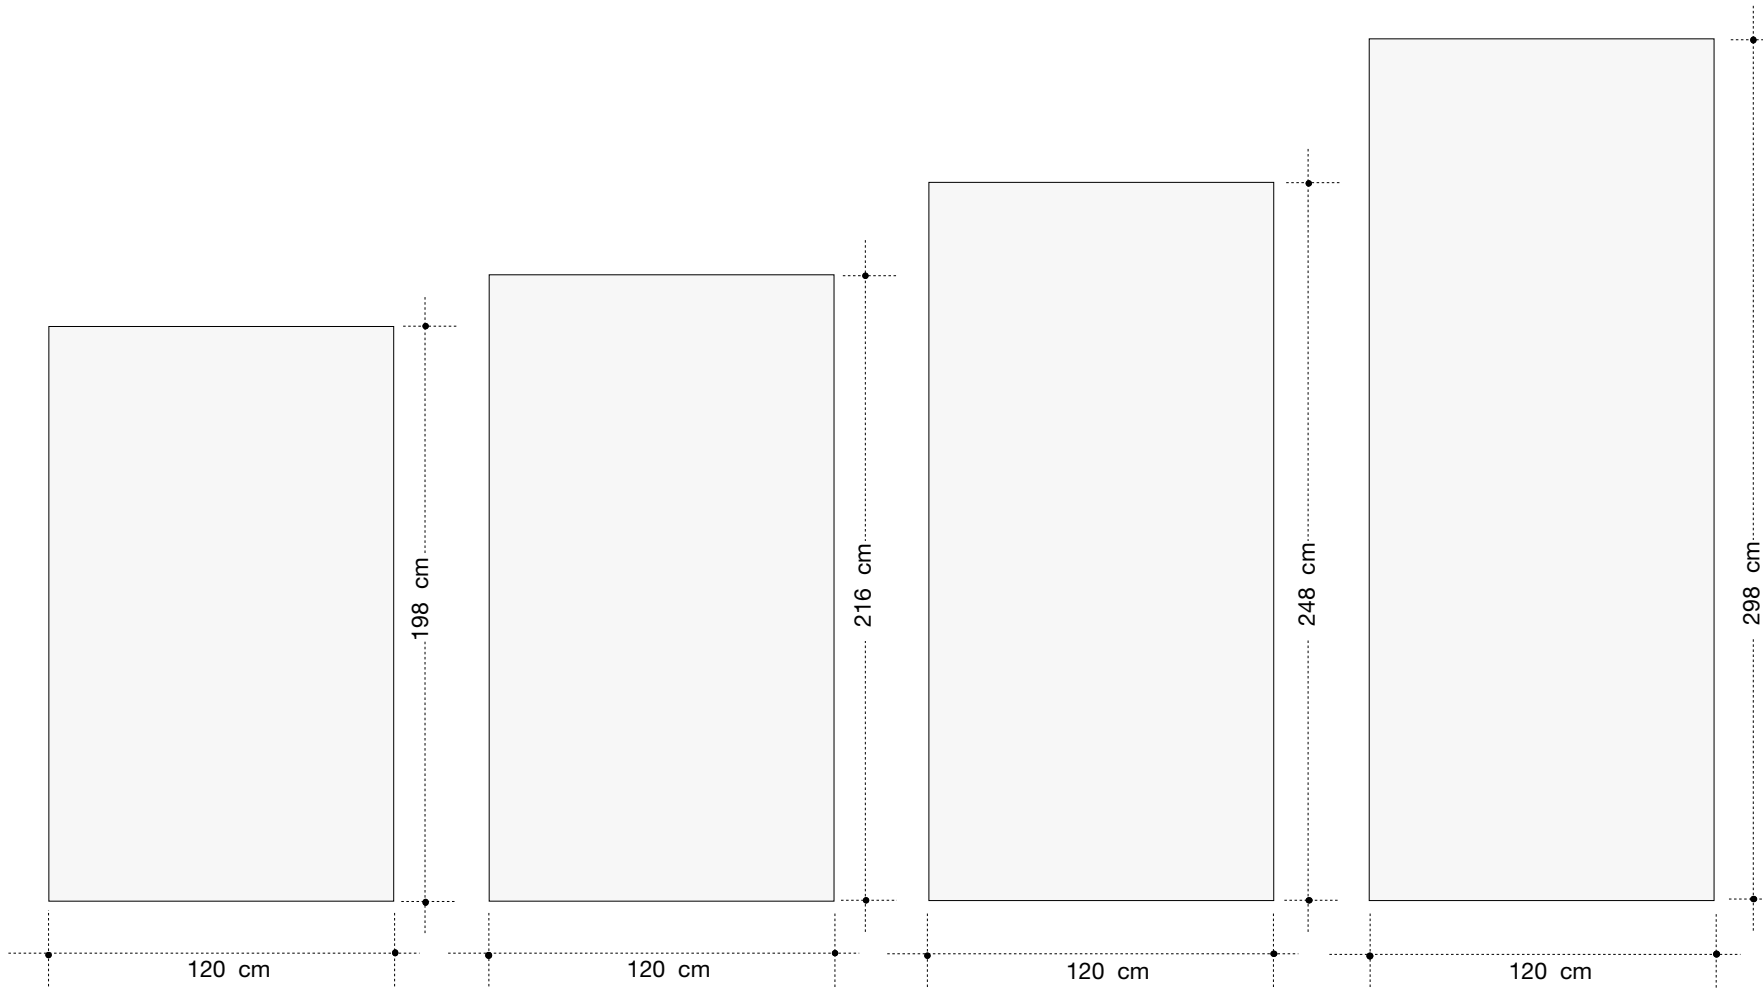

**MediaScreen XL 200**  
Grafikfläche : 120 x 198 cm

**MediaScreen XL 218**  
Grafikfläche : 120 x 216 cm

**MediaScreen XL 250**  
Grafikfläche : 120 x 248 cm

**MediaScreen XL 300**  
Grafikfläche : 120 x 298 cm